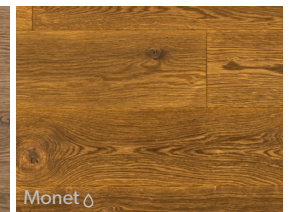

Krok 1: farba

Kolekcia 01

Matný lak 8 vrstiev
Jemné farby
Ľahké kartáčovanie,
morenie
Triedenie Select,
Rustic Light
a Rustic Nature

Kolekcia 02

Matný UV-olej
Jemné farby
Ľahké kartáčovanie,
morenie
Triedenie Select,
Rustic Light
a Rustic Nature
Voľba Aged a Scratched

Kolekcia 03

Matný lak 8 vrstiev
Vintage vzhľad
Reaktívne moridlá
Ľahké kartáčovanie
Triedenie Rustic
Light a Rustic Nature

Kolekcia 04

Matný UV-olej
Reaktívne moridlá
Ľahké kartáčovanie
Triedenie Rustic Light
a Rustic Nature
Voľba Aged a Scratched
(okrem Malbec)

Chagall ◊

Cézanne ◊

Kolekcia 05 *di Lorenzo*

Matný UV-olej
Tradičná ručná práca
Niekoľko reaktívnych
moridiel
Ľahké kartáčovanie
Triedenie Rustic Light
a Rustic Nature
Voľba Aged a Scratched