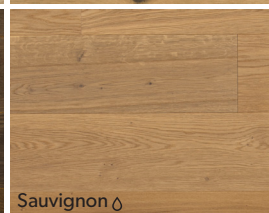

Krok 1: farba

Kolekcia 01

Matný lak 8 vrstiev
Jemné farby
Ľahké kartáčovanie,
morenie
Triedenie Select,
Rustic Light
a Rustic Nature

Kolekcia 02

Matný UV-olej
Jemné farby
Ľahké kartáčovanie,
morenie
Triedenie Select,
Rustic Light
a Rustic Nature
Voľba Aged a Scratched

Kolekcia 03

Matný lak 8 vrstiev
Vintage vzhľad
Reaktívne moridlá
Ľahké kartáčovanie
Triedenie Rustic
Light a Rustic Nature

Chablis ◊

Kolekcia 04

Matný UV-olej
Reaktívne moridlá
Ľahké kartáčovanie
Triedenie Rustic Light
a Rustic Nature
Voľba Aged a Scratched
(okrem Malbec)

Cézanne ◊

Kolekcia 05 *di Lorenzo*

Matný UV-olej
Tradičná ručná práca
Niekoľko reaktívnych
moridiel
Ľahké kartáčovanie
Triedenie Rustic Light
a Rustic Nature
Voľba Aged a Scratched