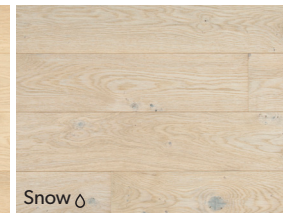

## Kolekcia 02

Matný UV-olej  
Jemné farby  
Ľahké kartáčovanie,  
morenie  
Triedenie Select,  
Rustic Light  
a Rustic Nature  
Voľba Aged a Scratched

Pure ◊

Corn ◊

Polar ◊

Snow ◊

Shade ◊

Natural ◊